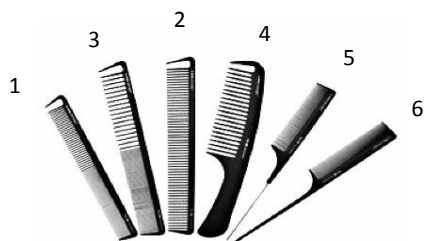

Formato para

K-Respect envase plástico*

Formato para

Toalla blanca o negra

4,56 €

Peines Z.ONE CONCEPT

1. Peine 203 tourmaline 18 cm: 5.45 €
2. Peine 204 tourmaline 20,4 cm: 5.45 €
3. Peine 205 tourmaline 20,5 cm: 5.45 €
4. Peine 206 tourmaline 20,8 cm cola: 5.45 €
5. Peine 207 tourmaline 21 cm cola metal: 5.45 €
6. Peine 208 tourmaline 21,5 cm cola: 5.45 €